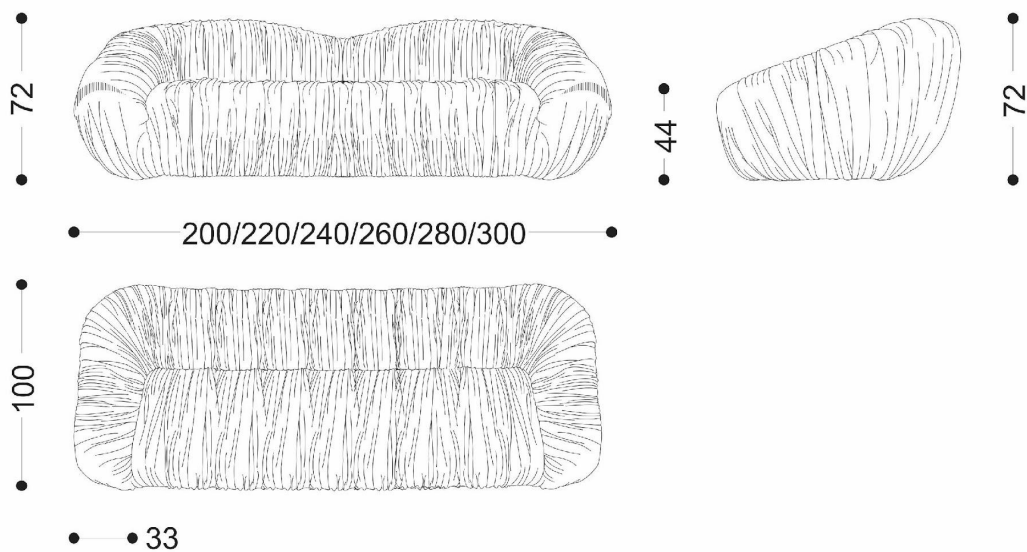

BRETON

SOFA
BACIO

SOFA
BACIO

BRETON

Sofá 3 lugares

SOFÁ
BACIO

BRETON

Diferenciais:

- Acabamento todo drapeado em tecido.

SOFÁ
BACIO

BRETON

 Almofada de assento fixa. Encosto fixo. Estrutura em madeira. Medidas especiais não disponíveis.

Medidas podem apresentar leves variações. Nos reservamos o direito de efetuar essas alterações sem consulta prévia.